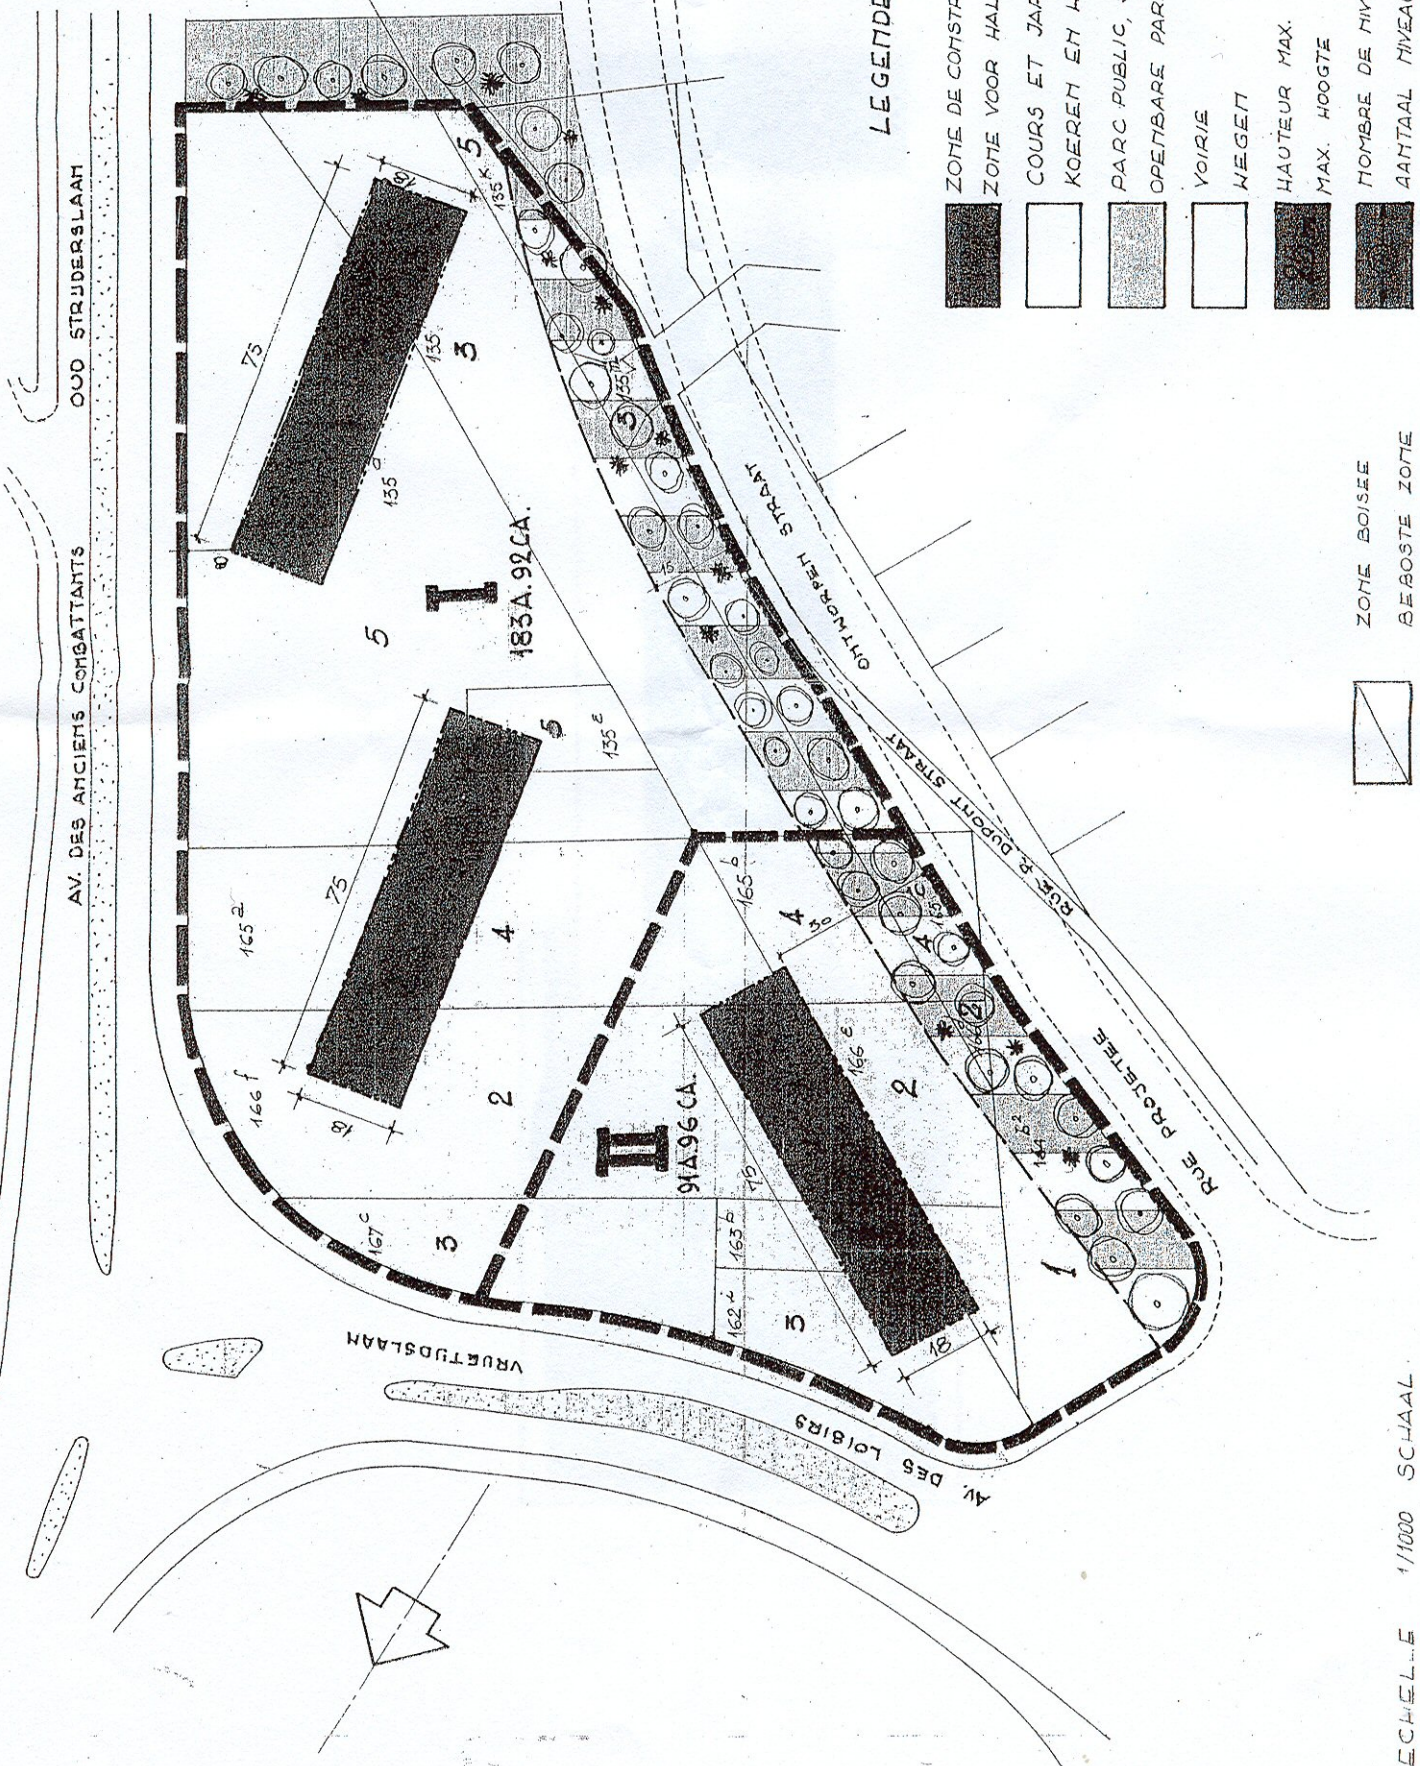

65

LEGENDE

-  ZONE DE CONSTRUCTION D'HABITATIONS SEMI-OUVERTE
-  ZONE POUR HALFOREN HOVIINGBOUW
-  COURTS ET JARDINS
-  KOEREN EN HOVIINGEN
-  PARC PUBLIC, SQUARE, ZONE DE REPOS
-  OPENBARE PARK, SQUARE, RUSTZONE
-  VOIRIE
- WEGEN
- HAUTEUR MAX.
- MAX. HOOGTE
- NOMBRE DE NIVEAUX
- AANTAL NIVEAUS

-  ZONE BOISEE
-  BEBOESTE ZONE