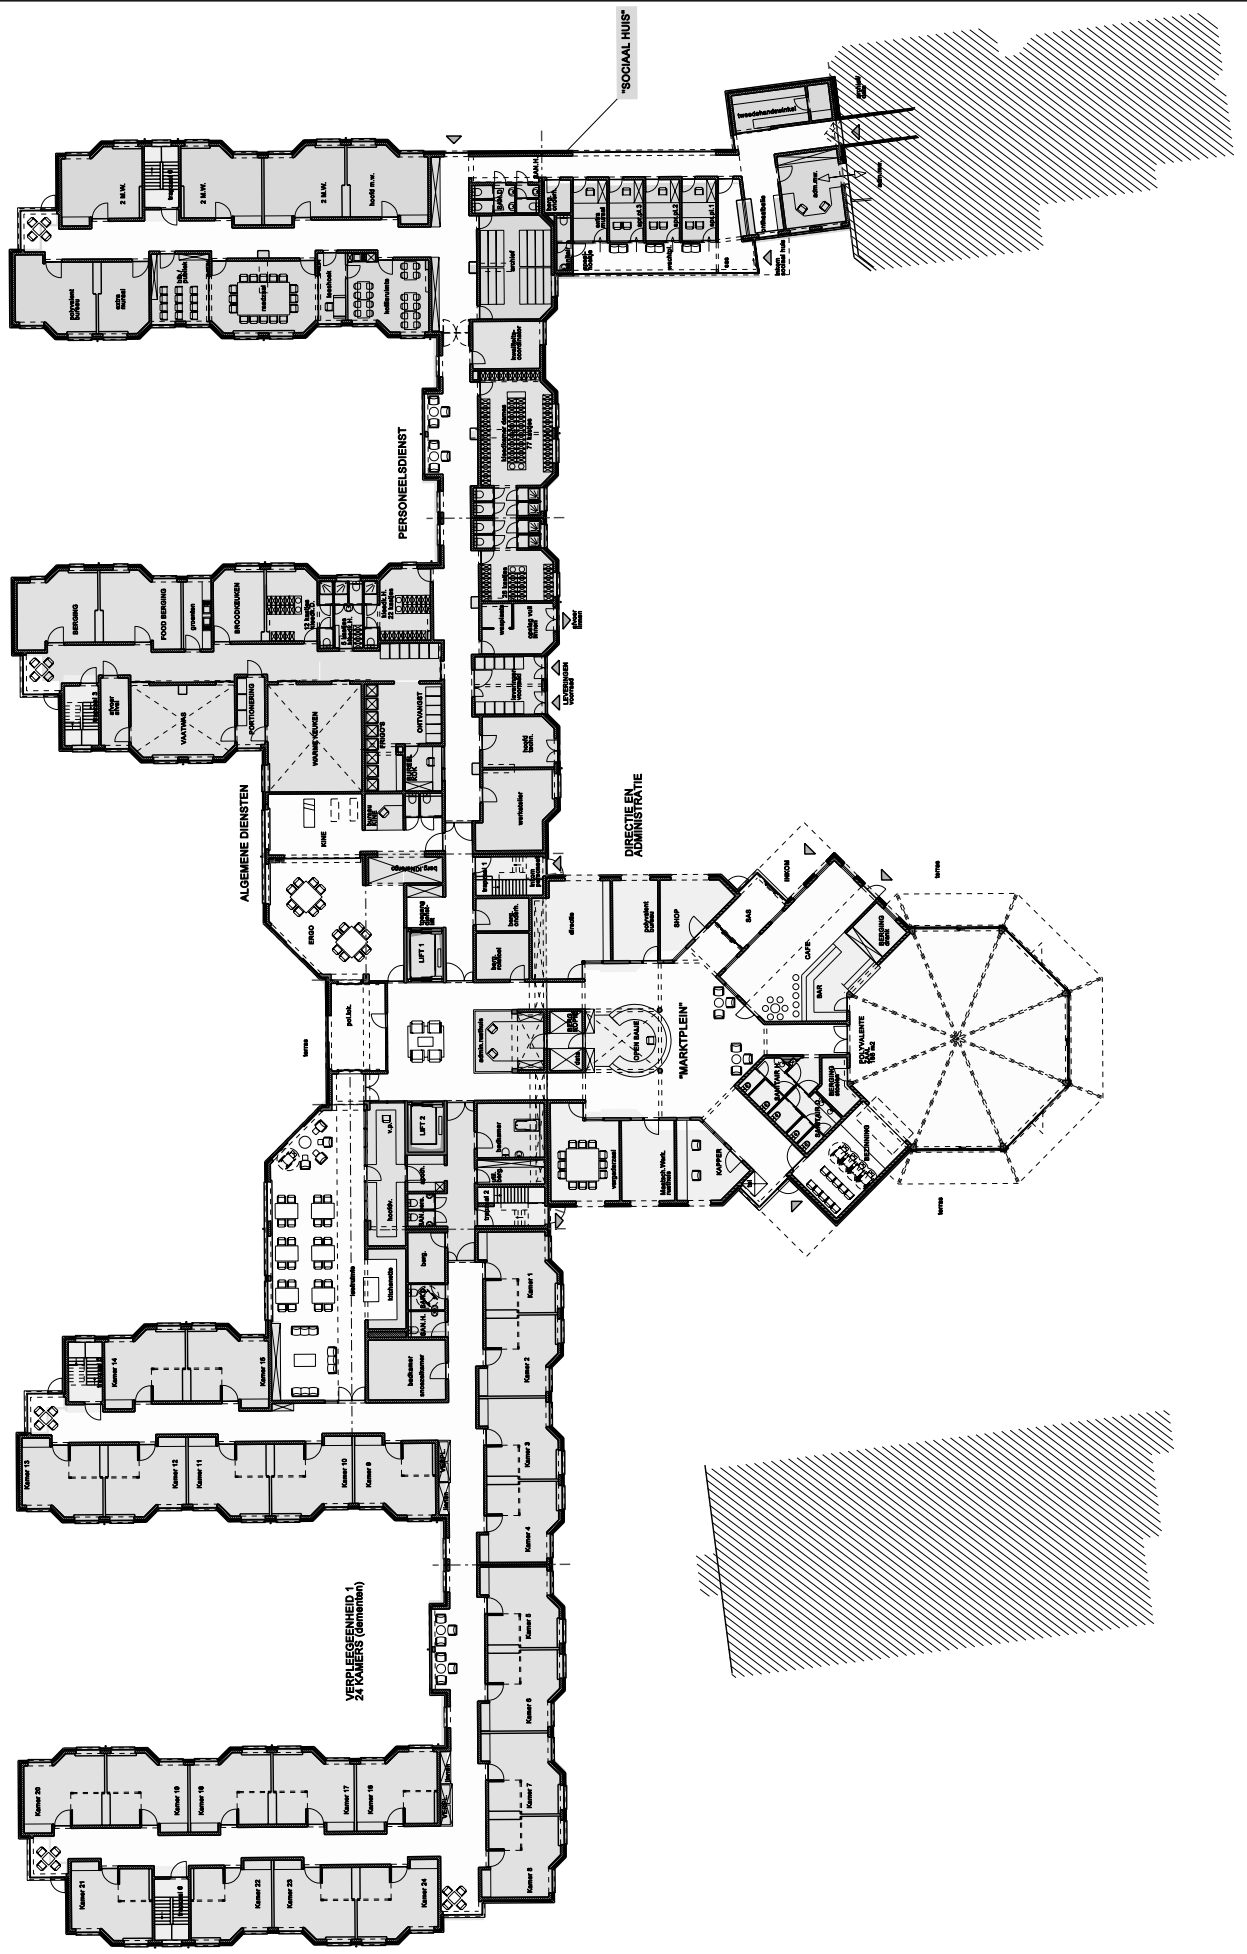

BVBA ARCHITECTENBUREAU MARG VERSTRAETEN  
 LANGE KOUTERSTRAAT 14A 9230 WETTEREN  
 TEL : 09/365.71.71 FAX : 09/365.71.70

RUSTHUIS 120 BEDDEN + ADMINISTRATIE  
 INPLANTINGSPLAN

DEXIA NV - GEBRUIKER: OGMM BERLARE  
 SCHAAAL: 1/800 - DOSSIERNR: 3895  
 DATUM: 2002-11-07 - PLANNR:

BVDA ARCHITECTENBUREAU MARG VERSTRAETEN  
 LANGE KOUTERSTRAAT 14A 9230 WETTEREN  
 TEL : 09/365.71.71 FAX : 09/365.71.70

RUSTHUIS 120 BEDDEN + ADMINISTRATIE  
 PLAN GELIJKVLOERS

NV DEXIA - GEBRUIKER: OCMW BERLAKE  
 SCHAAAL: 1/500 - DOSSIERNR: 3895  
 DATUM: 2002-11-07 - PLANNR: