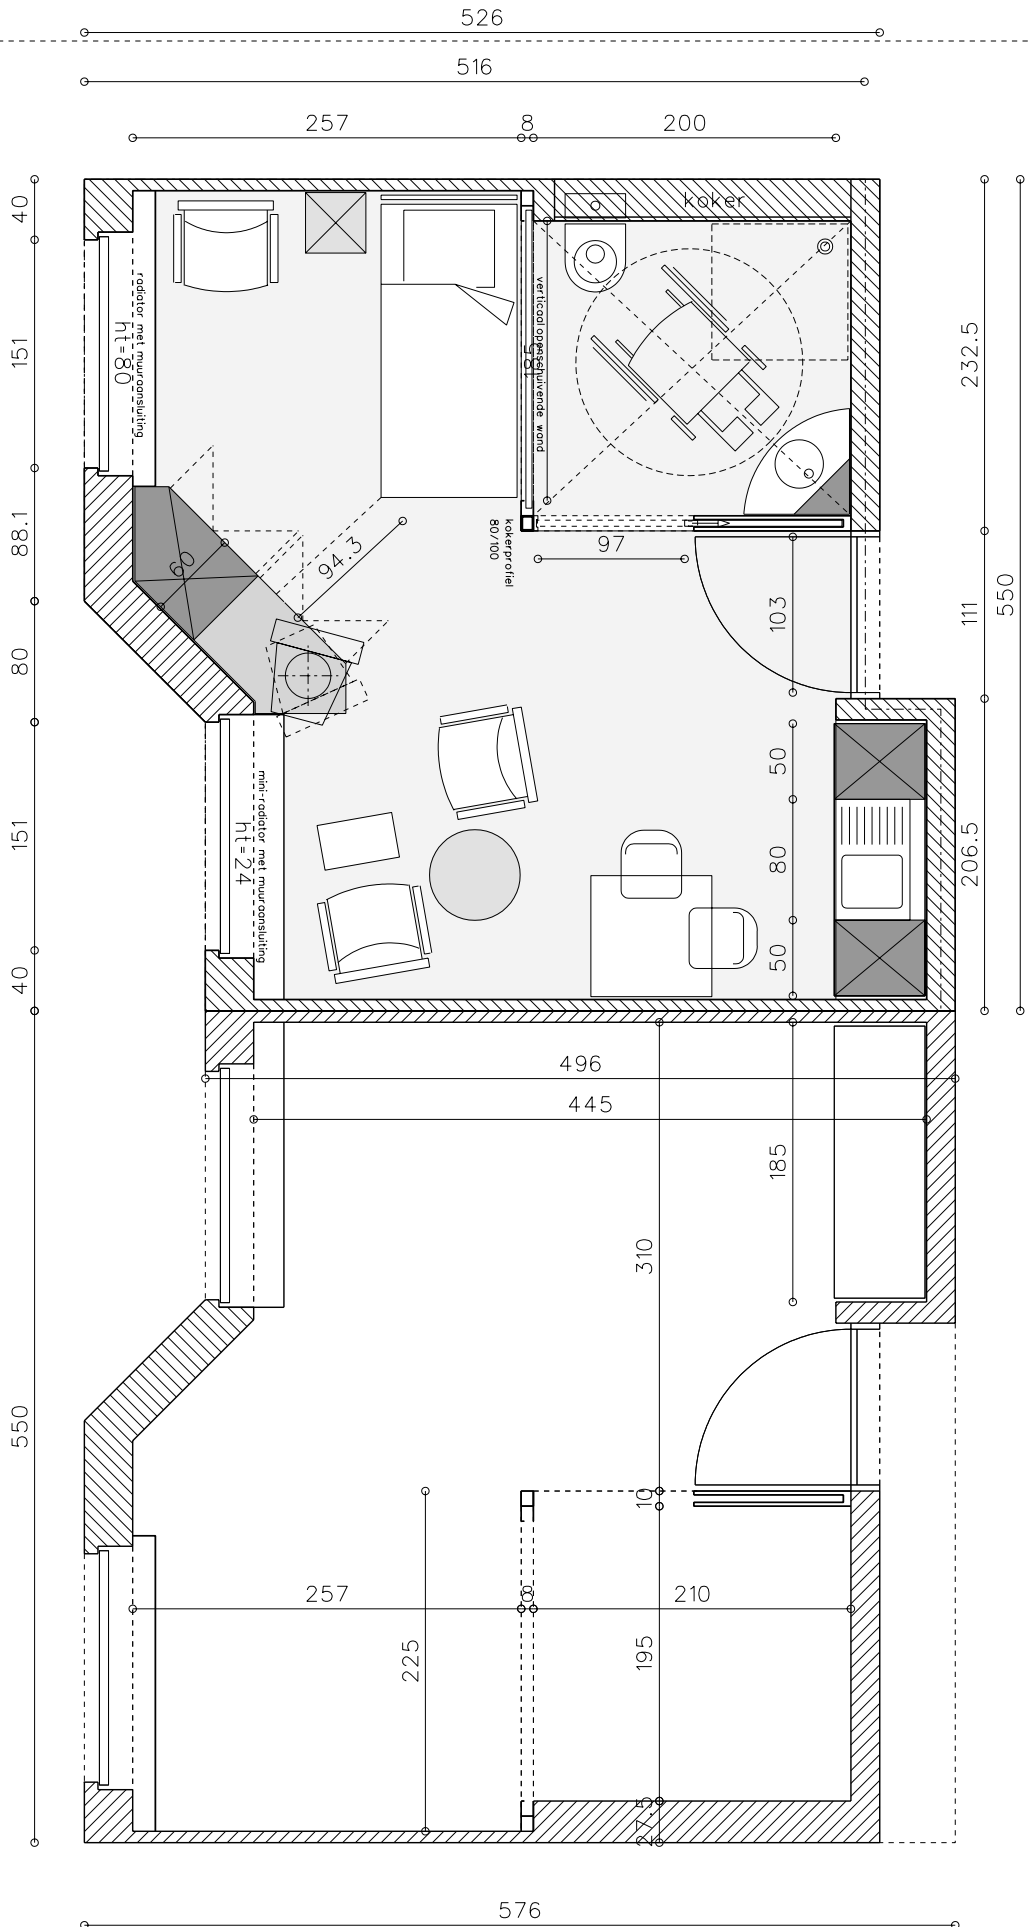

BVBA ARCHITECTENBUREAU MARG VERSTRAETEN  
 LANGE KOUTERSTRAAT 14A 9230 WETTEREN  
 TEL : 09/365.71.71 FAX : 09/365.71.70

RUSTHUIS 120 BEDDEN + ADMINISTRATIE  
 INPLANTINGSPLAN

DEXIA NV - GEBRUIKER: OGMM BERLARE  
 SCHAAAL: 1/800 - DOSSIERNR: 3895  
 DATUM: 2002-11-07 - PLANNR:

BVDA ARCHITECTENBUREAU MARG VERSTRAETEN  
 LANGE KOUTERSTRAAT 14A 9230 WETTEREN  
 TEL : 09/365.71.71 FAX : 09/365.71.70

RUSTHUIS 120 BEDDEN + ADMINISTRATIE  
 PLAN GELIJKVLOERS

NV DEXIA - GEBRUIKER: OCMW BERLAKE  
 SCHAAAL: 1/500 - DOSSIERNR: 3895  
 DATUM: 2002-11-07 - PLANNR:

module volgens VIPA: 27,56 m<sup>2</sup>

BVDA ARCHITECTENBUREAU MARC VERSTRAETEN  
 LANGE KOUTERSTRAAT 14A 9230 WETTEREN  
 TEL : 09/365.71.71 FAX : 09/365.71.70

RUSTHUIS OCMW BERLARE  
 TYPEKAMER

DEXIA NV  
 SCHAAAL: 1/50 - 00551ERNR: 3895  
 DATUM: 2002-10-17 - PLANNR: 60-60