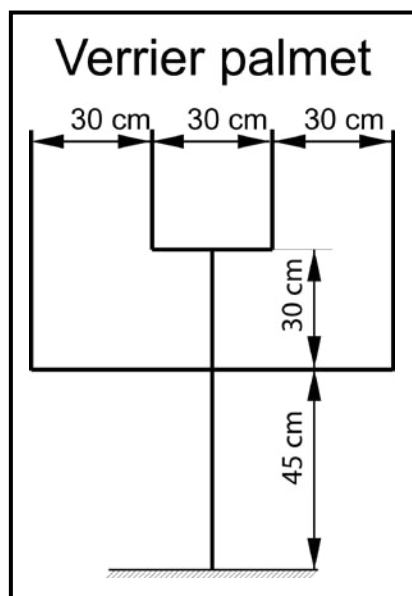

Leivormen appel- en peren-bomen: