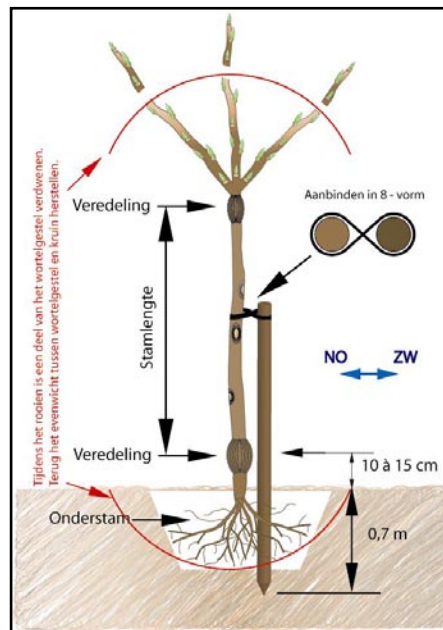

Plant afstanden:

Plantafstanden Half- en Hoogstam zijn dezelfde, wegens gebruik van dezelfde onderstam. Enkel de stamlengte is verschillend.

Pit en steenfruit.			
	Laagstam	Halfstam	Hoogstam
Appel	4x2,5 à 3m	12 x 10m	12 x 10m
Peer	4x2,5 à 3m	10 x 8m	10 x 8m
Kweeper	4 x 3m	10 x 8m	10 x 8m
Pruim	5 x 4m	8 x 6m	8 x 6m
Kers op zaailing	8 x 6m	12 x 10m	12 x 10m
Kers op Gisela5	5 x 4m	-	-
Zure kers	5 x 4m	7 x 5m	7 x 5m
Perzik	5 x 4m	7 x 5m	7 x 5m
Abrikoos	5 x 4m	7 x 5m	7 x 5m
Diverse			
	Laagstam	Halfstam	Hoogstam
Walnoot	-	12 x 10m	12 x 10m
Walnoor Brodview	-	10 x 8m	10 x 8m
Mispel	4 x 3m	12 x 10m	12 x 10m
Moerbei	4 x 4m	6 x 6m	8 x 8m

Kleinfruit					
		Struik	Haagvorm		
			1-takker	2-Takker	3-Takker
Aalbes		2,5 x 2m	0,35m	0,70m	1,05m
Kruisbes		2 x 1,5m	0,4 à 0,5m	0,8 à 1m	-
Zwarte bes	Titania	2,25x2,25m	-	-	-
	Ben Nevis	2,25x2,25m	-	-	-
	Ben Sarek	1,5 x 1,5m	-	-	-
	Ben Conan	2,25x2,25m	-	-	-
Blauwe bes		1,5 x 1m	-	-	-
Framboos		0,5m	-	-	-
Kiwi		5 x 5m	1 mannelijke voor 5 vrouwelijke.		
Druif	Afhankelijk van het toegepaste kweekstelsel.