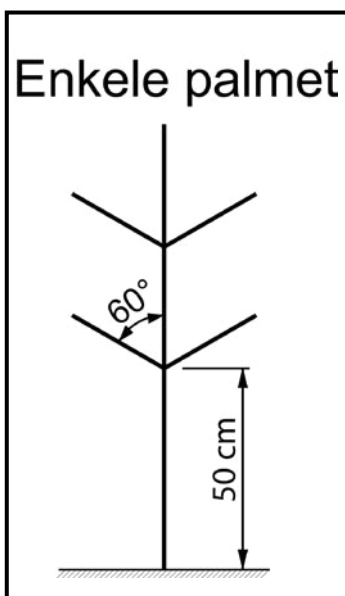

Leivormen appel- en peren-bomen: