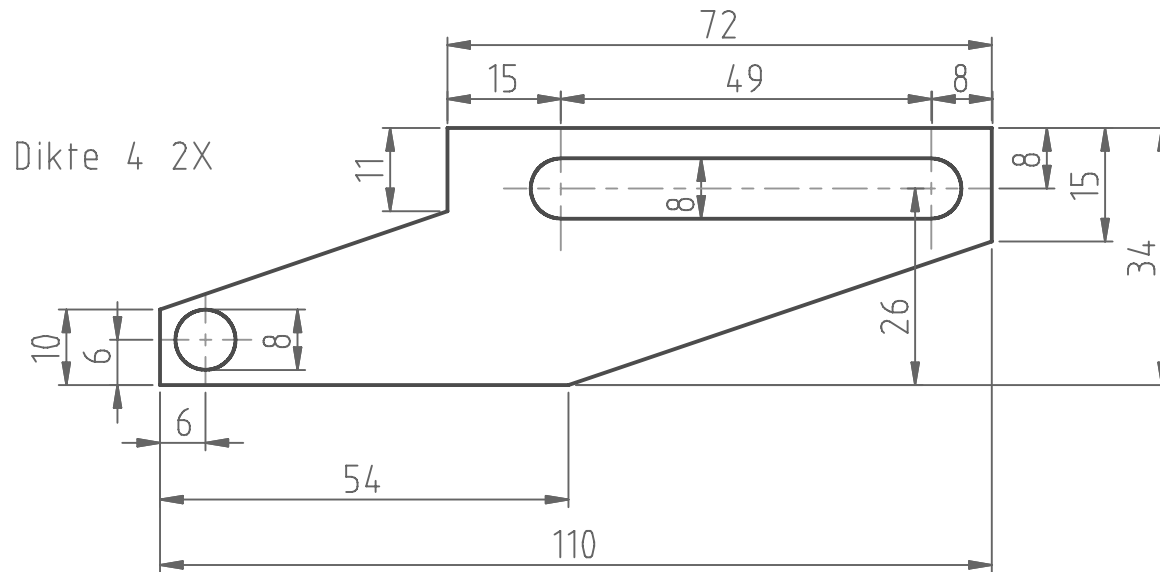

Dikte 7 2X

Dikte 4 2X

Projectie		Project	Kanteltafel
Getek.	G. Emonds	Deel	Scharnieren
Datum	19/08/08	Blad	3-3
		Schaal	1:1