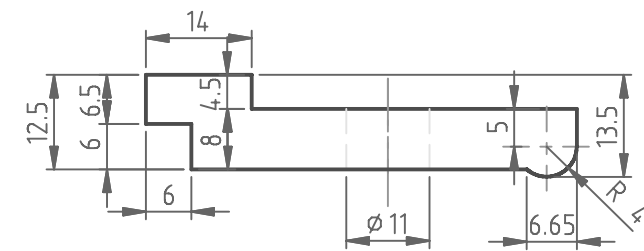

Clamping dog vert.

Projectie/Projection		Project Draaitafel	Index table
Getek./Drawn	G. Emonds	Deel	Tafel klemmen
Datum/Date	31/07/08	Part	Clamping dogs
		Blad/Sheet	19/22
		Schaal/Scale	1:1