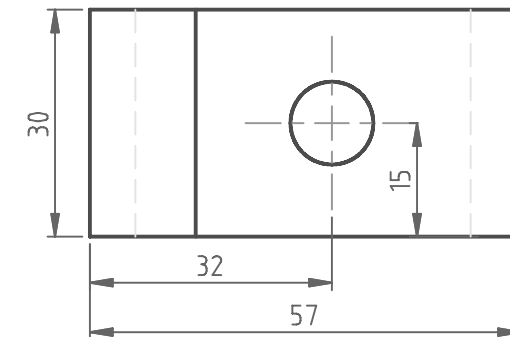

Clamping dog vert.

Projectie/Projection		Project Draaitafel	Index table
Getek./Drawn	G. Emonds	Deel	Tafel klemmen
Datum/Date	31/07/08	Part	Clamping dogs
		Blad/Sheet	19/22
		Schaal/Scale	1:1