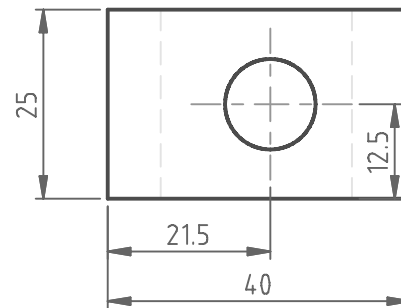

2x

Bevestigingsklem vert.

Clamping dog vert.