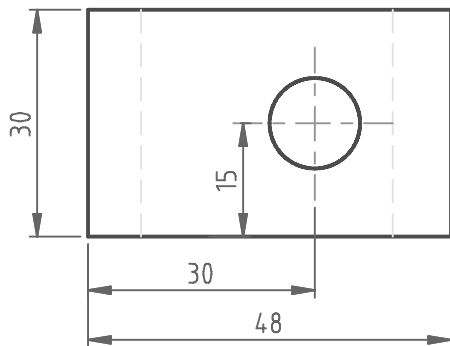

4x

Bevestigingsklem hor.

Clamping dog hor.