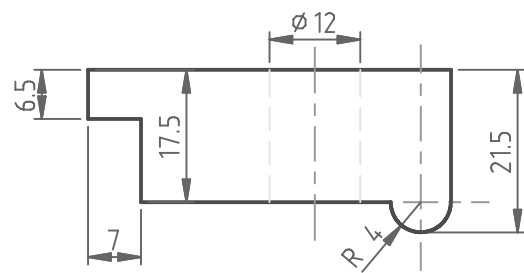

4x

Bevestigingsklem hor.

Clamping dog hor.