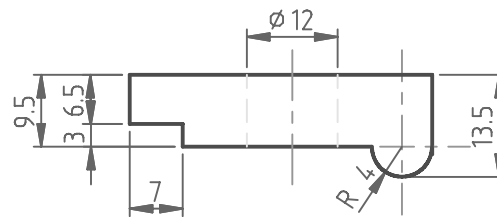

2x

Bevestigingsklem vert.

Clamping dog vert.