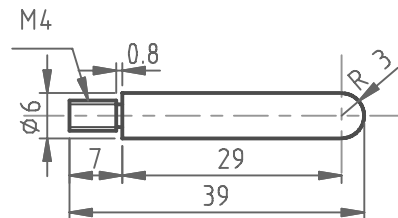

Ring
Collar

Eind bus
End hood

Stift
Pin

Blokkeer schroef
Lock screw

Handvat
Handle

Ring
Spacer

Projectie/Projection		Project Draaitafel Index table	
Getek./Drawn	<u>G. Emonds</u>	Deel	Kleine onderdelen
Datum/Date	<u>31/07/08</u>	Part	Small parts
		Blad/Sheet	18/22
		Schaal/Scale	1:1