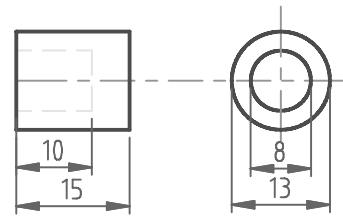

Ring
Collar

Eind bus
End hood

Stift
Pin

Blokkeer schroef
Lock screw

Handvat
Handle

Ring
Spacer

Projectie/Projection		Project Draaitafel Index table	
Getek./Drawn	<u>G. Emonds</u>	Deel	Kleine onderdelen
Datum/Date	<u>31/07/08</u>	Part	Small parts
		Blad/Sheet	18/22
		Schaal/Scale	1:1