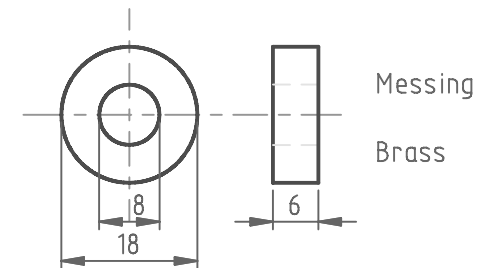

Ring
Collar

Eind bus
End hood

Stift
Pin

Blokkeer schroef
Lock screw

Handvat
Handle

Ring
Spacer

Projectie/Projection		Project Draaitafel Index table	
Getek./Drawn	<u>G. Emonds</u>	Deel	Kleine onderdelen
Datum/Date	<u>31/07/08</u>	Part	Small parts
		Blad/Sheet	18/22
		Schaal/Scale	1:1