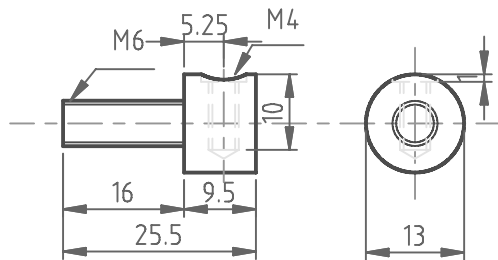

Ring
Collar

Eind bus
End hood

Stift
Pin

Blokkeer schroef
Lock screw

Handvat
Handle

Ring
Spacer

Projectie/Projection		Project Draaitafel Index table	
Getek./Drawn	<u>G. Emonds</u>	Deel	Kleine onderdelen
Datum/Date	<u>31/07/08</u>	Part	Small parts
		Blad/Sheet	18/22
		Schaal/Scale	1:1