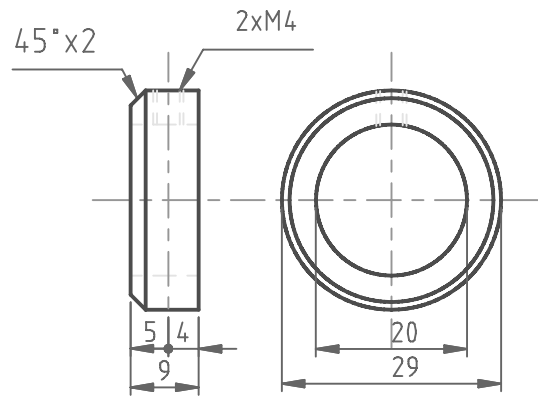

Ring
Collar

Eind bus
End hood

Stift
Pin

Blokkeer schroef
Lock screw

Handvat
Handle

Ring
Spacer

Projectie/Projection		Project Draaitafel Index table	
Getek./Drawn	<u>G. Emonds</u>	Deel	Kleine onderdelen
Datum/Date	<u>31/07/08</u>	Part	Small parts
		Blad/Sheet	18/22
		Schaal/Scale	1:1