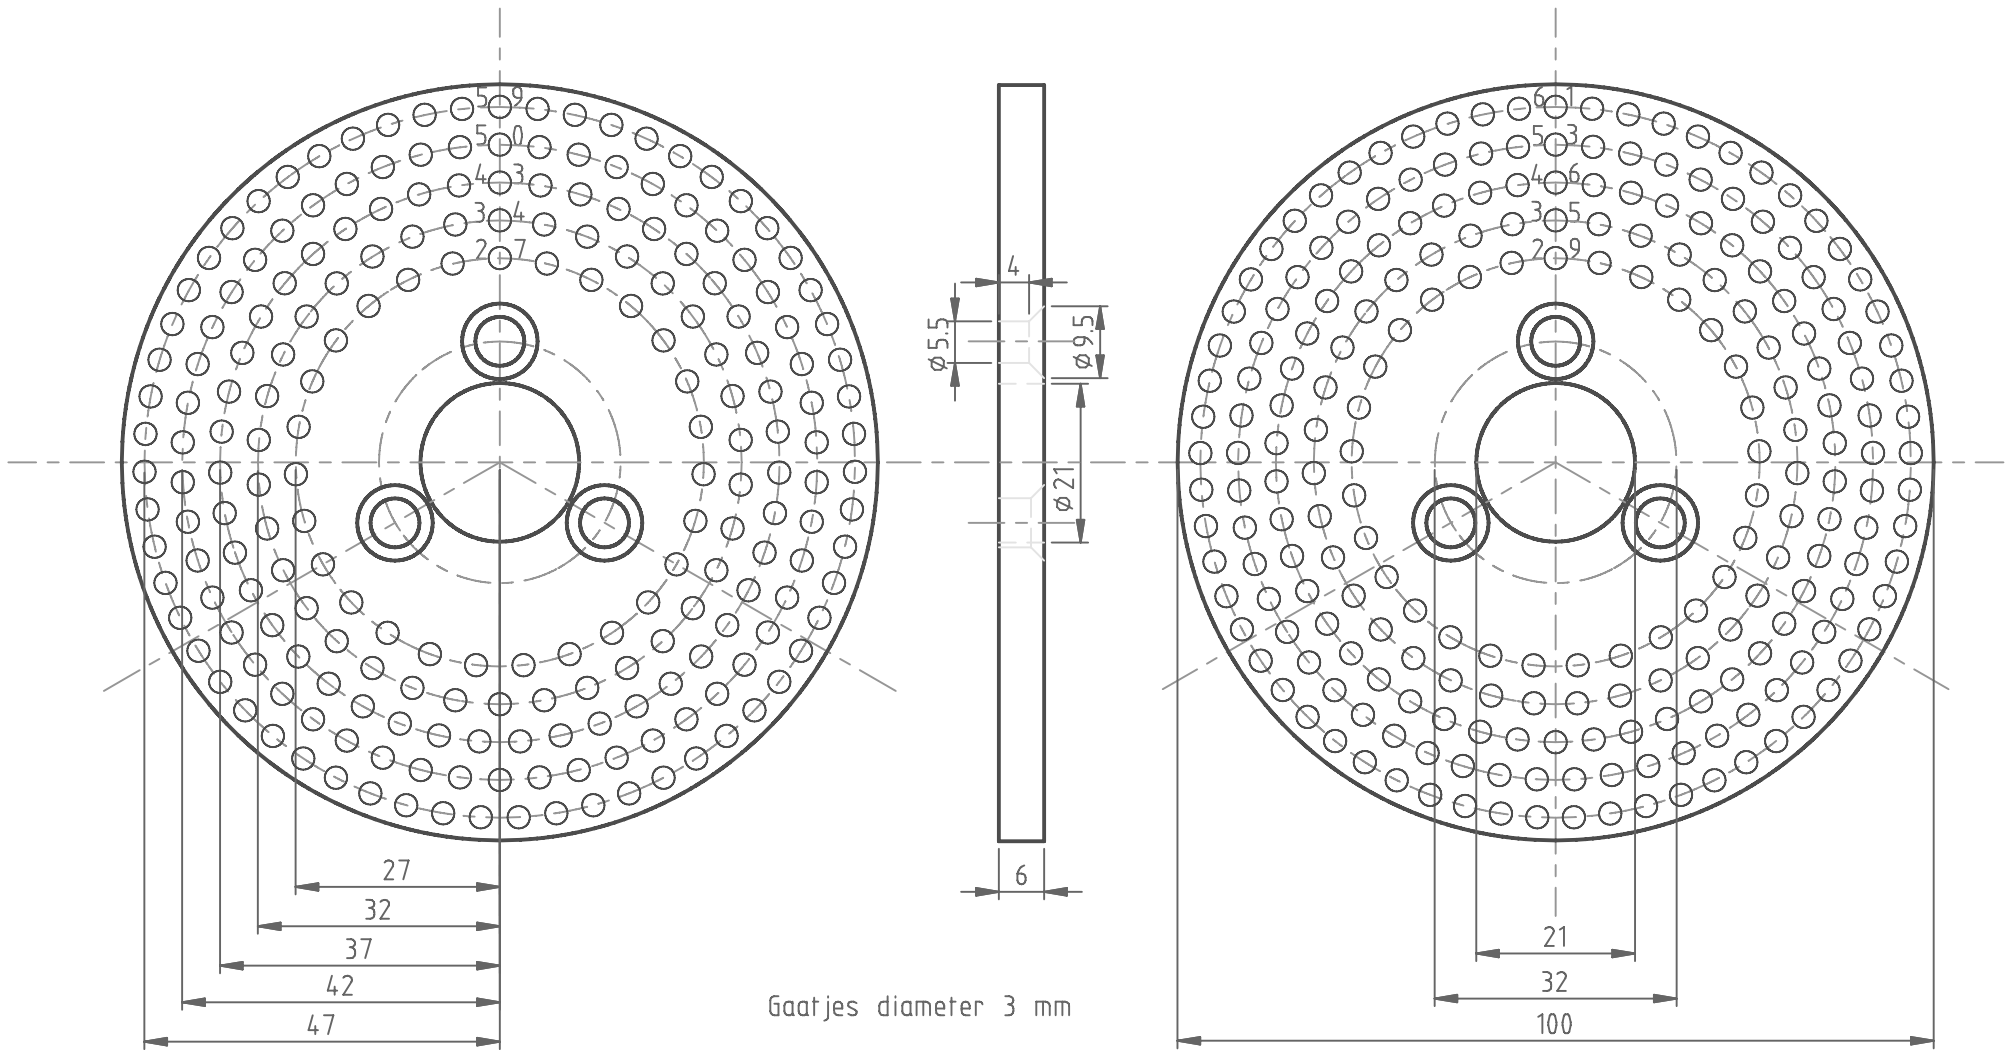

Verdeelschijf

27 - 34 - 43 - 50 - 59

Indexing plate

Verdeelschijf

29 - 35 - 46 - 53 - 61

Indexing plate

Gaatjes diameter 3 mm

All holes diameter 3 mm

Projectie/Projection		Project Draaitafel	Index table
Getek./Drawn	G. Emonds	Deel	Verdeelschijf 1-2
Datum/Date	31/07/08	Part	Indexing plate 1-2
		Blad/Sheet	15/22
		Schaal/Scale	1:1