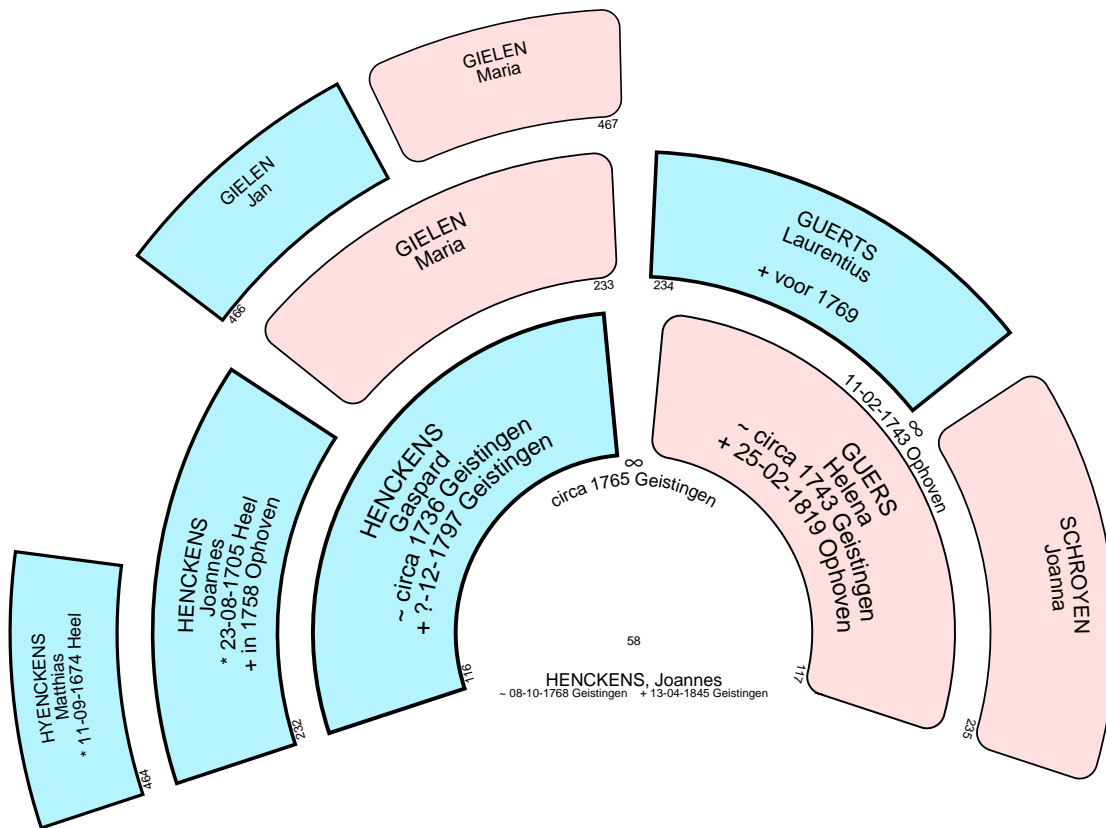

41

CREEMERS, Elisabeth  
\* circa 1780 + 16-03-1822 Stevensweert

2003  
GEUSEN, Maria  
+ <-4-1665