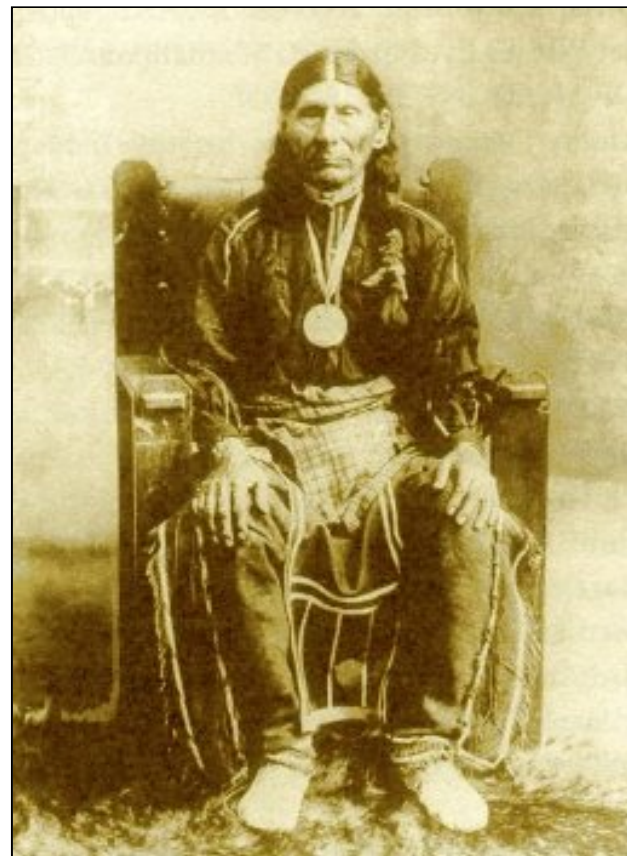

VLAKTEN: PAWNEE