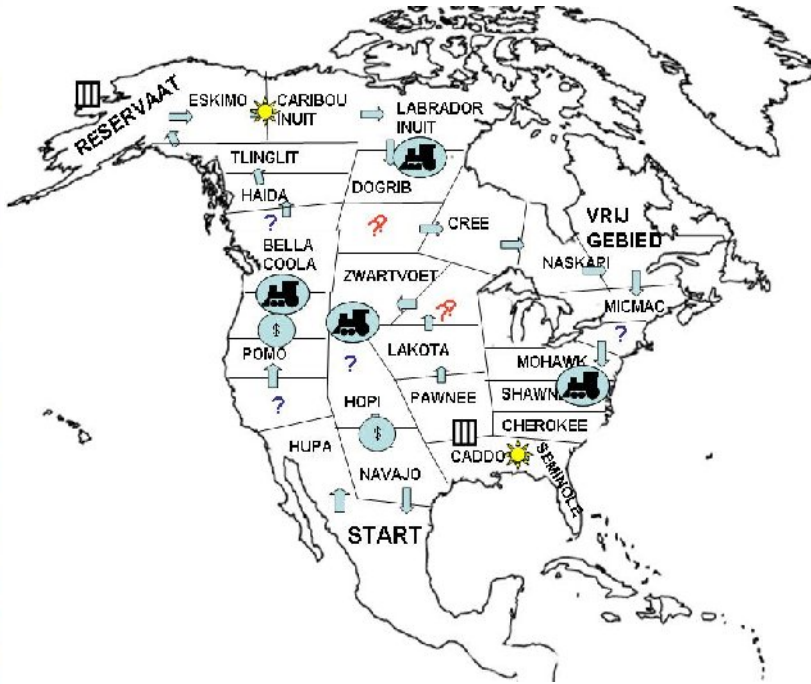

## WOESTIJN: HOPI

GROND 70 schelpen  
WONING 40 schelpen

Tol 7 bij enkel deze stam  
Tol 14 bij bezit hele groep  
Tol 35 bij bezit 1 pueblo  
Tol 100 bij bezit 2 pueblo's  
Tot 250 bij bezit 3 pueblo's  
Tot 300 bij bezit 4 pueblo's

## WOESTIJN: NAVAJO

GROND 80 schelpen  
WONING 40 schelpen

Tol 10 bij enkel deze stam  
Tol 20 bij bezit hele groep  
Tol 50 bij bezit 1 pueblo  
Tol 120 bij bezit 2 pueblo's  
Tot 280 bij bezit 3 pueblo's  
Tot 350 bij bezit 4 pueblo's

## INDIANAPOLIS SPELOVERZICHT

ZUIDWEST	Hupa, Pomo
NOORDWEST	Bella Coola, Haida, Tlinglit
HOGE NOORDEN	Eskimo, Caribou Inuit, Labrador Inuit
SUB ARCTISCH	Dogrib, Cree, Naskapi
NOORDOOST	MicMac, Mohawk, Shawnee
ZUIDOOST	Cherokee, Seminole, Caddo
VLAKTE	Pawnee, Lakota, Zwartvoet
WOESTIJK	Hopi, Navajo

# INDIANAPOLIS

**INDIANAPOLIS**

**WONINGEN**

**INDIANAPOLIS**