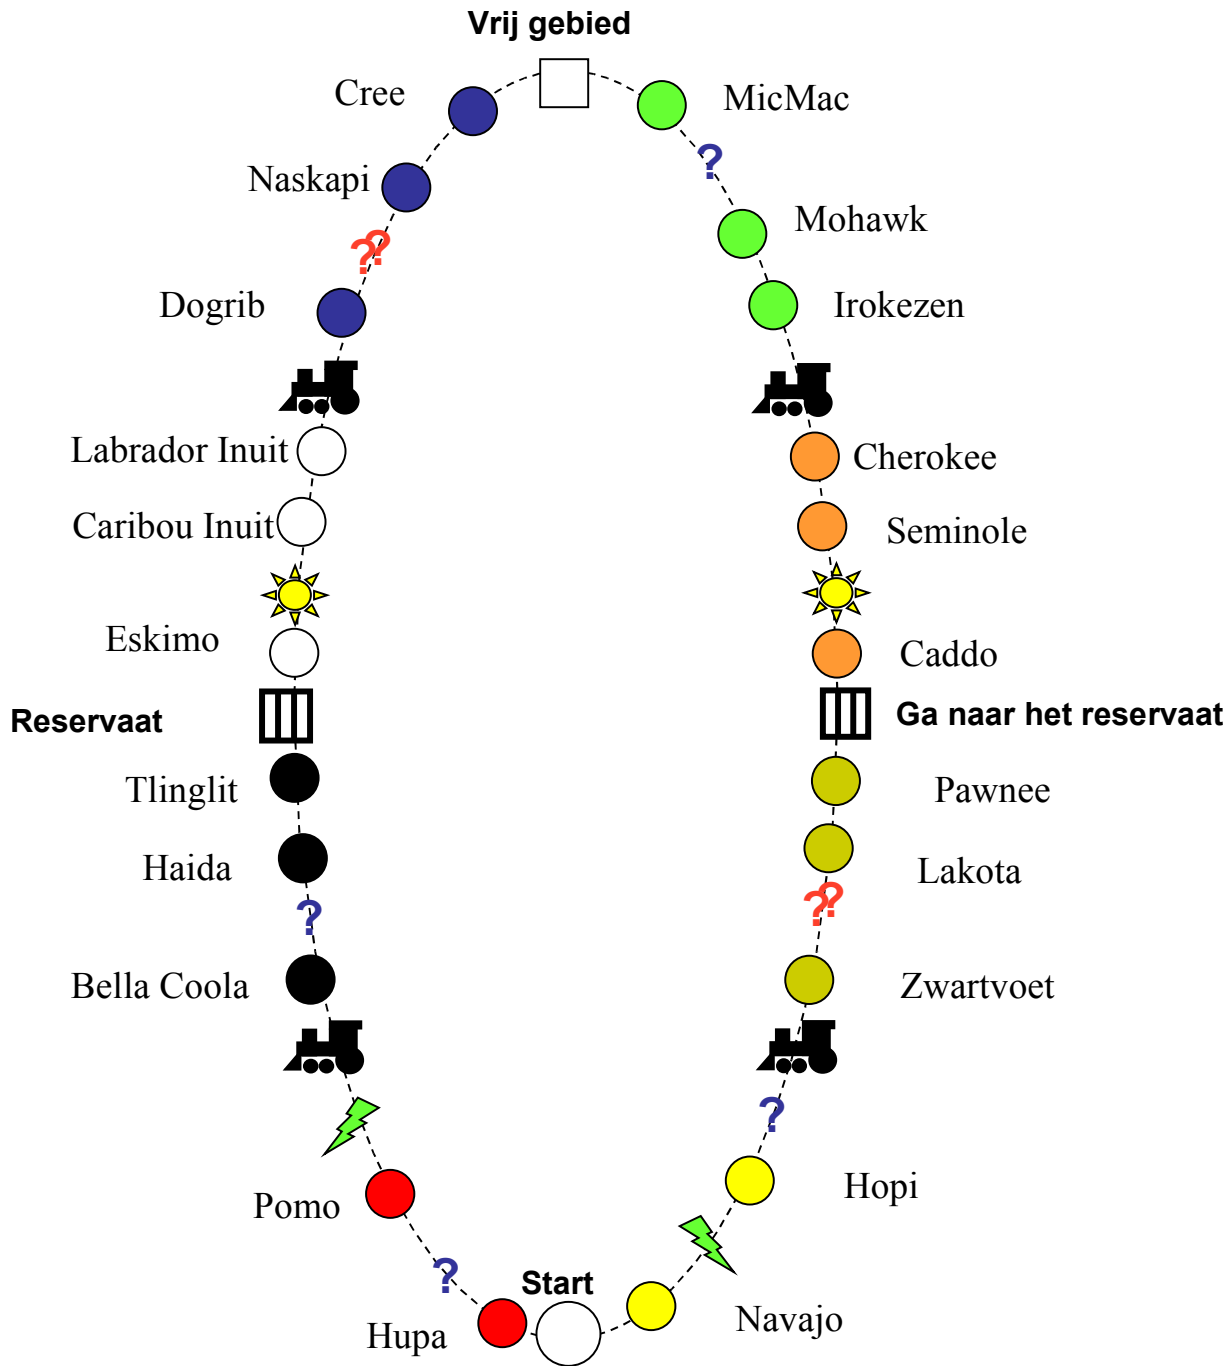

# INDIANAPOLIS

Monopolyspel met indiaans thema

-  Militair domein
-  Goudader of rivier
-  Extra gok
-  Gok