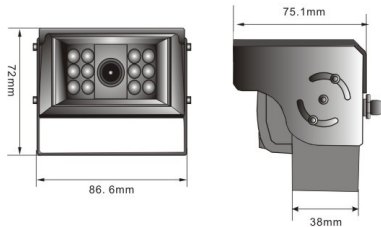

Caméra couleur waterproof color 12 led infrarouge RC-639 avec chauffage intégré

- Type : 1/4" Sharp couleur CCD
- TV system : PAL/NTSC
- Résolution en pixels: 512 x 582 pixels
- Surface sensitive : 3.6 mm x 2.7 mm
- Scanning system: 2:1 entrelacé
- Sync. system: interne
- Résolution: 420 TV lignes
- Synchronisation horizontale : 15.625KHz/15.734KHz
- Synchronisation verticale : 50Hz/60Hz
- Luminosité minimale : 0 Lux/F1.2 avec IFR
- Sortie vidéo : 1.0vp-p, 75 Ohm
- Consommation Gamma : 0.45
- AGC : auto
- Balance des blancs : auto
- Electronic shutter: 1/60 (NTSC)/1/50(PAL) - 1/10,000 s
- Consommation : 400mA
- Voltage : DC 12V
- Résistance aux projections d'eau IP 66
- Température d'utilisation : -20 à 70°
- Humidité relative 95 % Max.
- Température de stockage : -40 à 85°
- Lens: f=1.75mm/ F = 2.5
- Angle de vision : 160 degrés
- Balance automatique des blancs, AGC et BLC
- Leds Infrarouges : 12, visibilité à 10 mètres
- Chauffage automatique dès T° inférieure à 10° c