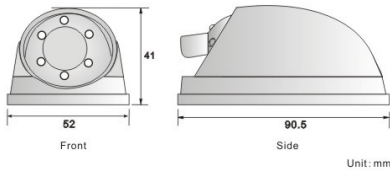

## RC-404 Camera waterproof avec led infrarouge

- Type : 1/3" Sharp couleur CCD
- TV system : PAL/NTSC
- Résolution en pixels: 512 x 582 pixels
- Surface sensitive : 4.9 mm x 3.7 mm
- Scanning system: 2:1 entrelacé
- Sync. system: interne
- Résolution: 420 TV lignes
- Synchronisation horizontale :15.625KHz/15.734KHz
- Synchronisation verticale : 50Hz/60Hz
- Luminosité minimale : 0 Lux/F1.2 avec IFR
- Sortie vidéo : 1.0vp-p, 75 Ohm
- Consommation Gamma : 0.45
- AGC : auto
- Balance des blancs : auto
- Electronic shutter: 1/60 (NTSC)/1/50(PAL) - 1/10,000 s
- Consommation : 150mA
- Voltage : DC 12V
- Résistance aux projections d'eau IP 66
- Température d'utilisation : -20 à 70 degrés
- Humidité relative : 95% max.
- Température de stockage : -40 à 80 degrés
- Lens: f 2.8 mm F = 2
- Angle de vision : 120 degrés
- Balance automatique des blancs, AGC et BLC
- Leds infrarouges : 6 visibilité 5 mètres