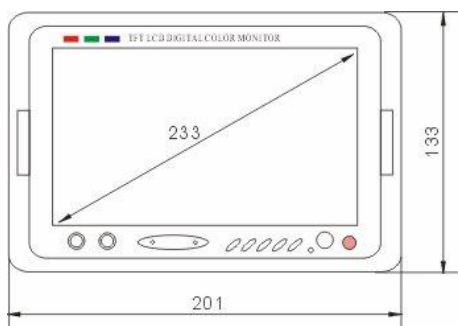

Kit caméra couleur 7 pouce TFT-LCD Wireless Moniteur + caméra waterproof 18 led ifr RM-125, WT-073

Spécifications

- Moniteur:
 - Type d'écran : couleur TFT-LCD
 - Dimension écran : 7 pouces
 - Sortie audio : max. 0.3W HP 4.5 cm
 - Connection : casque jack, audio / video (AV) input jack, external power supply input jack,
 - Télécommande
 - Consommation : 10 Watts
 - Dimensions : 201 (l) x 133 (H) x 38 mm (p)
 - Poids : 540 g
 - Résolution : 1440 (H) x 234 (V)
 - Contraste : 150:1
 - Luminosité : 300cd/m²
 - Angle de vue : U: 15 / D: 35, R/L: 55

- Caméra
 - Type : 1/4" couleur CCD
 - TV système : CCIR/ EIA
 - Résolutions pixels : 500 x 582 pixels/510 x 492 pixels
 - Surface sensitive : 4.9mm x 3.7mm
 - Scanning system : 2:1 entrelacé
 - Sync. system: interne
 - Résolution : 420 lignes
 - Synchronisation horizontale 15.625KHz/15.734KHz
 - Synchronisation verticale : 50Hz/60Hz
 - Luminosité minimale : 0 Lux/F1.2 avec IFR
 - Sortie vidéo : 1.0vp-p, 75Ohm
 - Electronic shutter: 1/60 (CCIR)/1/50(EIA) - 1/10,000 Seconds
 - Consommation : 400 mA
 - Voltage : DC 12 – 24 volts
 - Utilisation extérieure IP 66
 - Température d'utilisation : -10 to 55(CCIR) or 60(EIA) degrés centigrade, RH95% Max.
 - Température de stockage : -20 to 60 degrés centigrade, RH95% Max.
 - Lens: f=3.6mm/F = 2.0
 - Angle de vision : 92 degrés
 - Balance automatique des blancs, AGC et BLC

- Power control et récepteur wireless 2,4 Ghz
 - 2 canaux de réception (max 2 caméras)
 - Antenne orientable et omni-directionnelle
 - Voltage : DC 12 – 24 volts
 - Poids : 500 gr
 - Dimensions : 102 x 70 x 38 mm