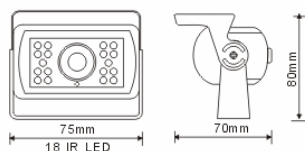

Kit caméra couleur 7 pouce TFT-LCD Wireless Moniteur + caméra waterproof 18 led ifr RM-125, WT-073

Spécifications

- Moniteur:
 - Type d'écran : couleur TFT-LCD
 - Dimension écran : 7 pouces
 - Sortie audio : max. 0.3W HP 4.5 cm
 - Connection : casque jack, audio / video (AV) input jack, external power supply input jack,
 - Télécommande
 - Consommation : 10 Watts
 - Dimensions : 201 (l) x 133 (H) x 38 mm (p)
 - Poids : 540 g
 - Résolution : 1440 (H) x 234 (V)
 - Contraste : 150:1
 - Luminosité : 300cd/m²
 - Angle de vue : U: 15 / D: 35, R/L: 55

- Caméra
 - Type : 1/4" couleur CCD
 - TV système : CCIR/ EIA
 - Résolutions pixels : 500 x 582 pixels/510 x 492 pixels
 - Surface sensitive : 4.9mm x 3.7mm
 - Scanning system : 2:1 entrelacé
 - Sync. system: interne
 - Résolution : 420 lignes
 - Synchronisation horizontale 15.625KHz/15.734KHz
 - Synchronisation verticale : 50Hz/60Hz
 - Luminosité minimale : 0 Lux/F1.2 avec IFR
 - Sortie vidéo : 1.0vp-p, 75Ohm
 - Electronic shutter: 1/60 (CCIR)/1/50(EIA) - 1/10,000 Seconds
 - Consommation : 400 mA
 - Voltage : DC 12 – 24 volts
 - Utilisation extérieure IP 66
 - Température d'utilisation : -10 to 55(CCIR) or 60(EIA) degrés centigrade, RH95% Max.
 - Température de stockage : -20 to 60 degrés centigrade, RH95% Max.
 - Lens: f=3.6mm/F = 2.0
 - Angle de vision : 92 degrés
 - Balance automatique des blancs, AGC et BLC

- Power control et récepteur wireless 2,4 Ghz
 - 2 canaux de réception (max 2 caméras)
 - Antenne orientable et omni-directionnelle
 - Voltage : DC 12 – 24 volts
 - Poids : 500 gr
 - Dimensions : 102 x 70 x 38 mm