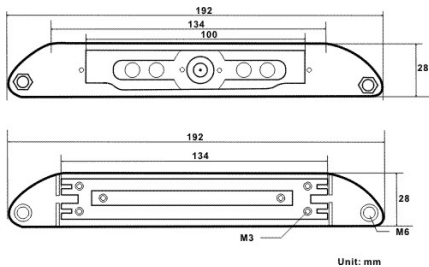

Caméra couleur waterproof 4 led ifr + 10 m câble CW-634 color

- Caméra

- Type : 1/4" Sharp couleur CCD
- TV system : PAL/NTSC
- Résolution en pixels: 512 x 582 pixels
- Surface sensitive : 3.6 mm x 2.7 mm
- Scanning system: 2:1 entrelacé
- Sync. system: interne
- Résolution: 420 TV lignes
- Synchronisation horizontale : 15.625KHz/15.734KHz
- Synchronisation verticale : 50Hz/60Hz
- Luminosité minimale : 0 Lux/F1.2 avec IFR
- Sortie vidéo : 1.0vp-p, 75 Ohm
- Electronic shutter: 1/60 (NTSC)/1/50(PAL) - 1/10,000 Seconde
- Consommation : 120mA
- Voltage : DC 12V
- Résistance aux projections d'eau IP 66
- Température d'utilisation : -20 à 70 degrés centigrade, RH95% Max.
- Température de stockage : -40 à 80 degrés centigrade, RH95% Max.
- Lens: f=3.6mm/ F = 2.0
- Angle de vision : 160 degrés
- Balance automatique des blancs, AGC et BLC
- Infrarouge : 4